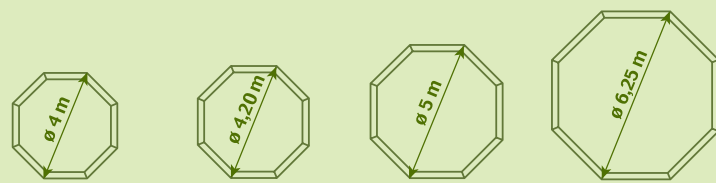

Inox draadstang met aanspanmoer

Zwaluwstaartverbinding

Laterale steun

Autoclaafbehandeling in eigen beheer

Zwembadrand uit den

Zwembadrand uit tropisch hardhout

MODELLEN

6 afmetingen in 2 hoogten (1.20 en 1.33 m) zijn verkrijgbaar binnen het GardiPool gamma.

De basisstructuur uit denplanken van 45 mm is altijd autoclaaf behandeld. De randen en de houten trap zijn naar keuze uit behandelde den of tropisch hardhout.

AFMETINGEN

OCTOO 4
hoogte 120 cm

OCTOO 4.2
hoogte 120 en 133 cm

OCTOO 5
hoogte 120 en 133 cm

OCTOO 6.25
hoogte 120 en 133 cm

OBLONG 6.2 * 3.9
hoogte 120 en 133 cm

OBLONG 8.1 * 4.6
hoogte 133 cm

EEN GARDIPOOL, 3 MOGELIJKHEDEN

BOVENGRONDS

HALF INGEGRVEN

VOLLEDIG INGEGRVEN