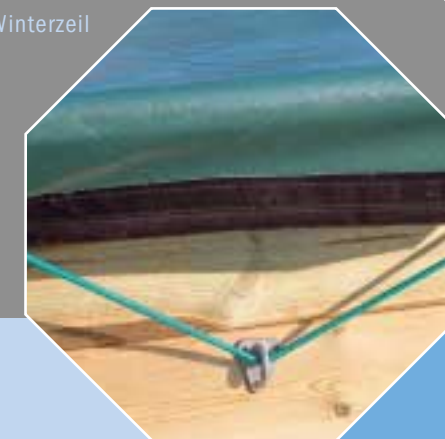

Het GardiPool concept biedt een kwaliteitszwembad dat esthetiek aan functionaliteit koppelt. Top of the bill is het **unieke gebrevetteerde verbindingssysteem met zwaluwstaart**.

Dit verbindingssysteem is uitgerust met een **roestvrije inox draadstang** die uw zwembad niet alleen volledig demonteerbaar maakt, maar tevens het voordeel biedt de constructie altijd extra te kunnen aanspannen.

Geen gevaarlijk uitstekende hoeken dankzij de zwaluwstaartverbinding: **veiliger en kindvriendelijker** kan niet.

Op de basisstructuur worden rondom de **extra dikke zwembadranden** vastgeklemd. De randen zijn uit **één stuk** gemaakt om vervorming tegen te gaan. Ze worden ondersteund door de laterale steunen die de bevestigingsijzers verbergen.

Houten buitentrap

Inox binnentrap

Koppelstukken

Houten zwembadrand

Zandfilter met alle toebehoren

Reinigingskit en onderhoudskit

GARDIPOOL OPTIES

Buitentrap uit exotisch hout

Zomerzeil

Winterzeil

Zwembadrand uit tropisch hardhout

Aanbouw technische ruimte