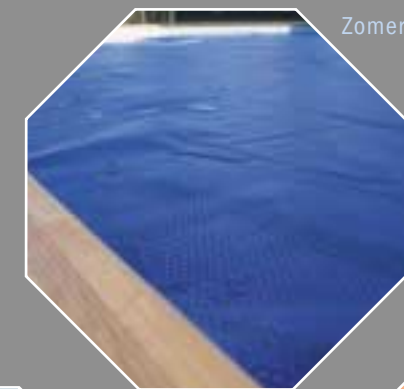

Houten buitentrap

Inox binnentrap

Koppelstukken

Houten zwembadrand

Zandfilter met alle toebehoren

Reinigingskit en onderhoudskit

GARDIPOOL OPTIES

Buitentrap uit exotisch hout

Zomerzeil

Winterzeil

Zwembadrand uit tropisch hardhout

Aanbouw technische ruimte