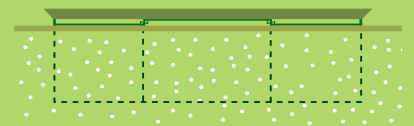

De basisstructuur uit denplanken van 45 mm is altijd autoclaaf behandeld. De randen en de houten trap zijn naar keuze uit behandelde den of tropisch hardhout.

AFMETINGEN

OCTOO 4
hoogte 120 cm

OCTOO 4.2
hoogte 120 en 133 cm

OCTOO 5
hoogte 120 en 133 cm

OCTOO 6.25
hoogte 120 en 133 cm

OBLONG 6.2 * 3.9
hoogte 120 en 133 cm

OBLONG 8.1 * 4.6
hoogte 133 cm

EEN GARDIPOOL, 3 MOGELIJKHEDEN

BOVENGRONDS

HALF INGEGRVEN

VOLLEDIG INGEGRVEN

EEN STANDAARD GARDIPOOL

Bestaat uit:

- Houten structuur (45 mm) uit behandelde rode den klasse 4
- Alle ijzerwerk uit inox
- Houten zwembadrand uit één stuk in behandelde rode den
- Antibacterievlit
- Liner 75/°° lichtblauw
- Houten buitentrap uit behandelde rode den
- Inox binnentrap
- Zandfilter met alle toebehoren (buizen, koppelstukken, zand)
- Reinigingskit (borstel, stofzuiger, thermometer, slang, telescopische stok, schepnet)
- Starters onderhoudskit
- Metalen gegalvaniseerde steunen voor zwembaden uit de serie Oblong