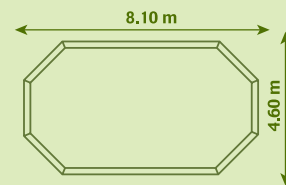

Inox draadstang met aanspanmoer

Zwaluwstaartverbinding

Laterale steun

Autoclaafbehandeling in eigen beheer

Zwembadrand uit den

Zwembadrand uit tropisch hardhout

MODELLEN

6 afmetingen in 2 hoogten (1.20 en 1.33 m) zijn verkrijgbaar binnen het GardiPool gamma.

De basisstructuur uit denplanken van 45 mm is altijd autoclaaf behandeld. De randen en de houten trap zijn naar keuze uit behandelde den of tropisch hardhout.

AFMETINGEN

OCTOO 4
hoogte 120 cm

OCTOO 4.2
hoogte 120 en 133 cm

OCTOO 5
hoogte 120 en 133 cm

OCTOO 6.25
hoogte 120 en 133 cm

OBLONG 6.2 * 3.9
hoogte 120 en 133 cm

OBLONG 8.1 * 4.6
hoogte 133 cm

EEN GARDIPOOL, 3 MOGELIJKHEDEN

BOVENGRONDS

HALF INGEGRVEN

VOLLEDIG INGEGRVEN