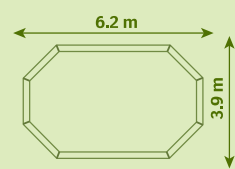

Inox draadstang met aanspanmoer

Zwaluwstaartverbinding

Laterale steun

Autoclaafbehandeling in eigen beheer

Zwembadrand uit den

Zwembadrand uit tropisch hardhout

MODELLEN

6 afmetingen in 2 hoogten (1.20 en 1.33 m) zijn verkrijgbaar binnen het GardiPool gamma.

De basisstructuur uit denplanken van 45 mm is altijd autoclaaf behandeld. De randen en de houten trap zijn naar keuze uit behandelde den of tropisch hardhout.

AFMETINGEN

OCTOO 4
hoogte 120 cm

OCTOO 4.2
hoogte 120 en 133 cm

OCTOO 5
hoogte 120 en 133 cm

OCTOO 6.25
hoogte 120 en 133 cm

OBLONG 6.2 * 3.9
hoogte 120 en 133 cm

OBLONG 8.1 * 4.6
hoogte 133 cm

EEN GARDIPOOL, 3 MOGELIJKHEDEN

BOVENGRONDS

HALF INGEGRVEN

VOLLEDIG INGEGRVEN