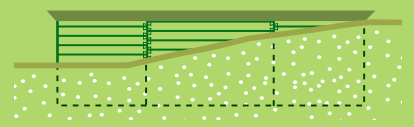

Inox draadstang met aanspanmoer

Zwaluwstaartverbinding

Laterale steun

Autoclaafbehandeling in eigen beheer

Zwembadrand uit den

Zwembadrand uit tropisch hardhout

MODELLEN

6 afmetingen in 2 hoogten (1.20 en 1.33 m) zijn verkrijgbaar binnen het GardiPool gamma.

De basisstructuur uit denplanken van 45 mm is altijd autoclaaf behandeld. De randen en de houten trap zijn naar keuze uit behandelde den of tropisch hardhout.

AFMETINGEN

OCTOO 4
hoogte 120 cm

OCTOO 4.2
hoogte 120 en 133 cm

OCTOO 5
hoogte 120 en 133 cm

OCTOO 6.25
hoogte 120 en 133 cm

OBLONG 6.2 * 3.9
hoogte 120 en 133 cm

OBLONG 8.1 * 4.6
hoogte 133 cm

EEN GARDIPOOL, 3 MOGELIJKHEDEN

BOVENGRONDS

HALF INGEGRVEN

VOLLEDIG INGEGRVEN

EEN STANDAARD GARDIPOOL

Bestaat uit:

- Houten structuur (45 mm) uit behandelde rode den klasse 4
- Alle ijzerwerk uit inox
- Houten zwembadrand uit één stuk in behandelde rode den
- Antibacterievlit
- Liner 75/°° lichtblauw
- Houten buitentrap uit behandelde rode den
- Inox binnentrap
- Zandfilter met alle toebehoren (buizen, koppelstukken, zand)
- Reinigingskit (borstel, stofzuiger, thermometer, slang, telescopische stok, schepnet)
- Starters onderhoudskit
- Metalen gegalvaniseerde steunen voor zwembaden uit de serie Oblong